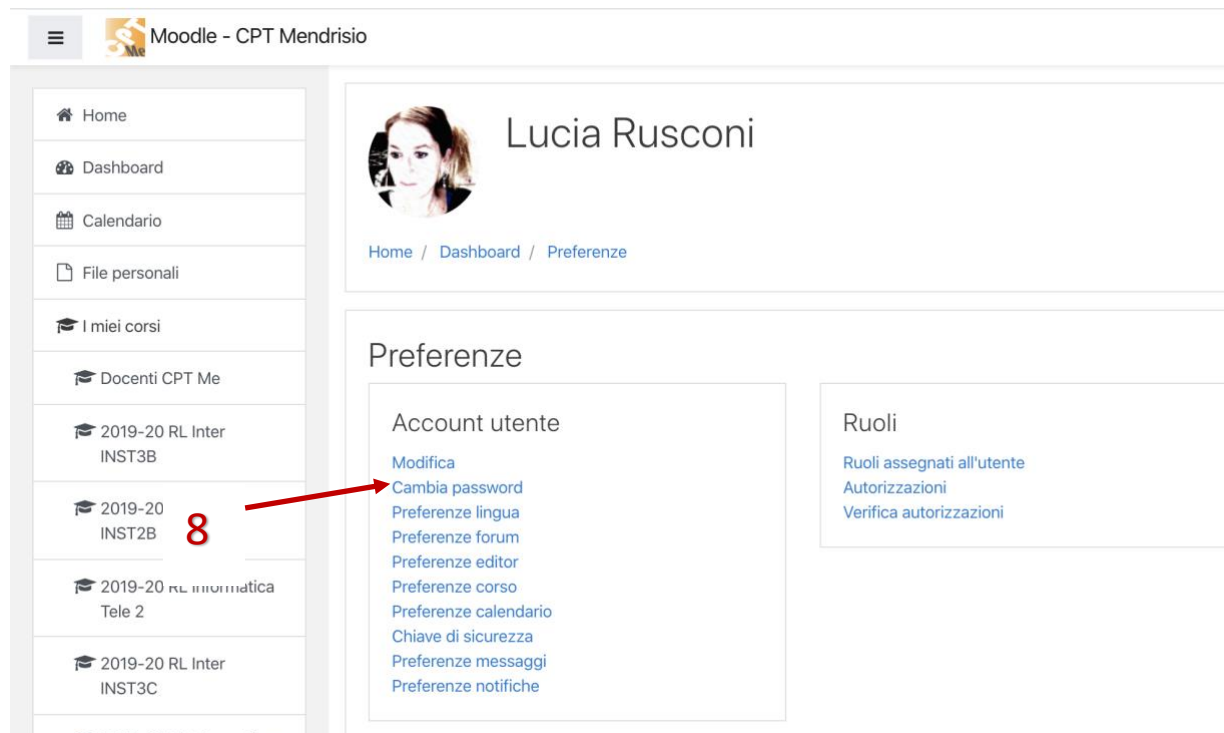

Lezioni
Qui trovi l'indice delle varie lezioni, suddivise per area e per materia.

Progetti
L'indice delle pagine dei progetti di sede.

Guida Moodle
Guida all'uso della piattaforma didattica

Accesso vincolato Condizioni per l'accesso: Il campo **Codice identificativo** del tuo profilo non deve essere vuoto (Altrimenti nascosto)

Cerca corsi

Utenti online
4 utenti online (ultimi 5 minuti)
Lucia Rusconi
Gianluca Micheli
Michele Tulipani
Ruben Cielo

È possibile vedere l'elenco dei corsi a cui si è iscritti sotto **I miei corsi** 3

In alternative c'è la possibilità di cercare un corso inserendo il nome del corso qui 4

2. Profilo

2.1. Profilo

Per accedere ai dati del proprio profilo basta cliccare qui. **5-6**

2.2. Modifica password

Per modificare la password cliccare qui **7-8**