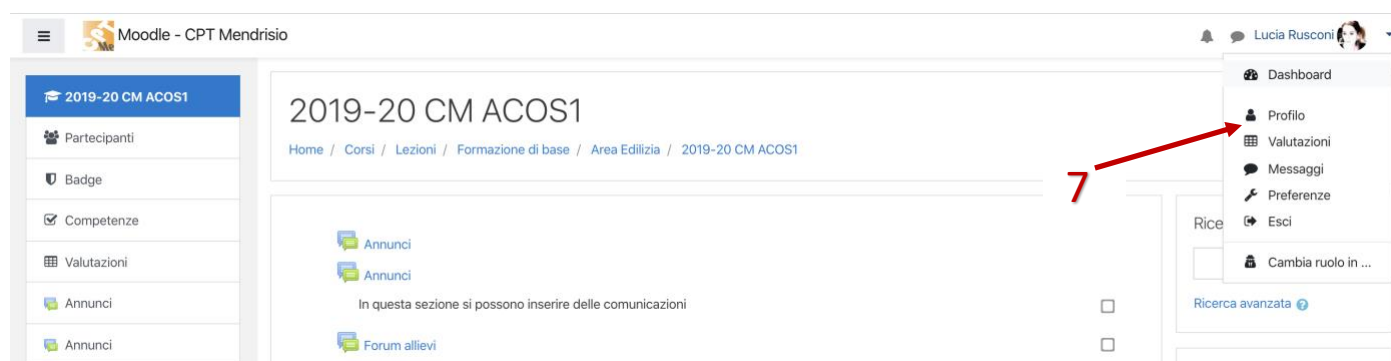

Lezioni
Qui trovi l'indice delle varie lezioni, suddivise per area e per materia.

Progetti
L'indice delle pagine dei progetti di sede.

Guida Moodle
Guida all'uso della piattaforma didattica

Accesso vincolato Condizioni per l'accesso: Il campo **Codice identificativo** del tuo profilo non deve essere vuoto (Altrimenti nascosto)

Cerca corsi

Utenti online
4 utenti online (ultimi 5 minuti)
Lucia Rusconi
Gianluca Micheli
Michele Tulipani
Ruben Cielo

È possibile vedere l'elenco dei corsi a cui si è iscritti sotto **I miei corsi** 3

In alternative c'è la possibilità di cercare un corso inserendo il nome del corso qui 4

2. Profilo

2.1. Profilo

Per accedere ai dati del proprio profilo basta cliccare qui. **5-6**

2.2. Modifica password

Per modificare la password cliccare qui **7-8**