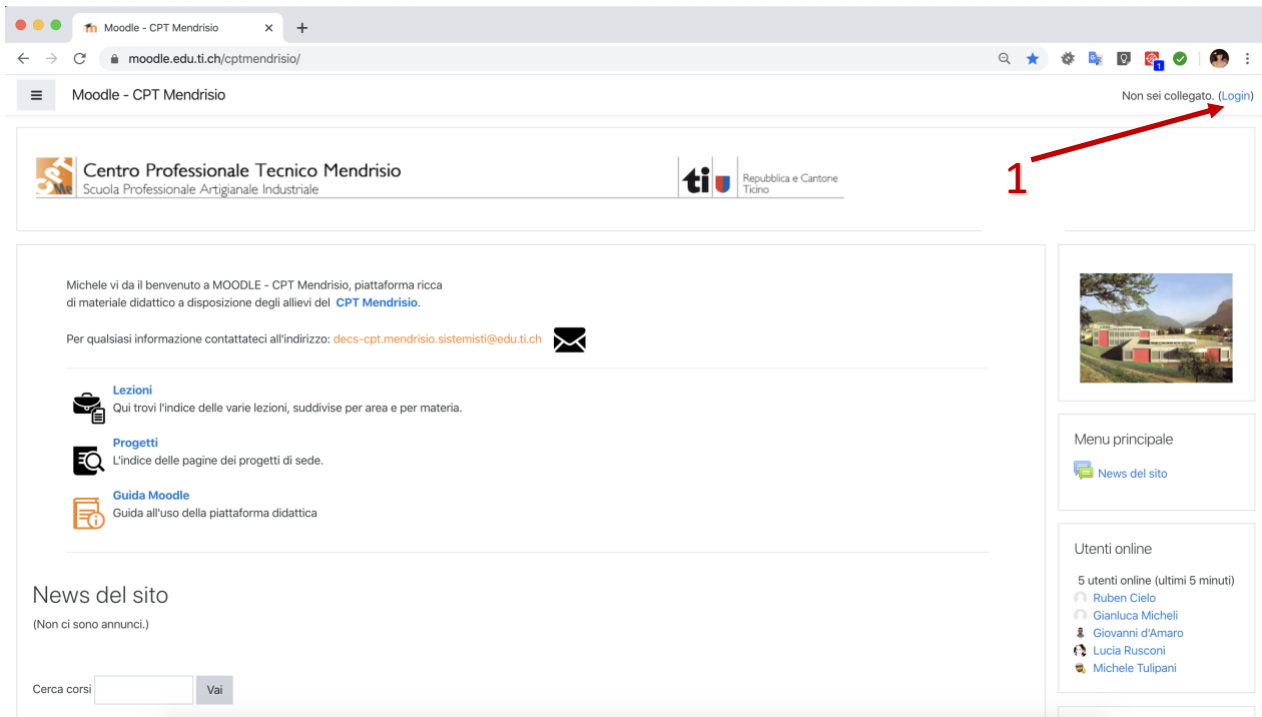

Moodle

Guida per studenti

Primi passi all'interno della piattaforma di e-learning Moodle.

Indice

1.	Accesso	2
1.1.	Accesso alla piattaforma	2
1.2.	Accesso al corso.....	3
2.	Profilo	4
2.1.	Profilo	4
2.2.	Modifica password	4
2.3.	Modifica e-mail.....	5
2.4.	Impostare foto profilo	6
3.	Reset password	7
4.	App per smartphone	8

1. Accesso

1.1. Accesso alla piattaforma

Per accedere a moodle basta andare sul sito <https://moodle.edu.ti.ch/cptmendrisio/>.

Una volta arrivata alla Home Page cliccare Login **1**

Questa è la pagina che vi si presenta.