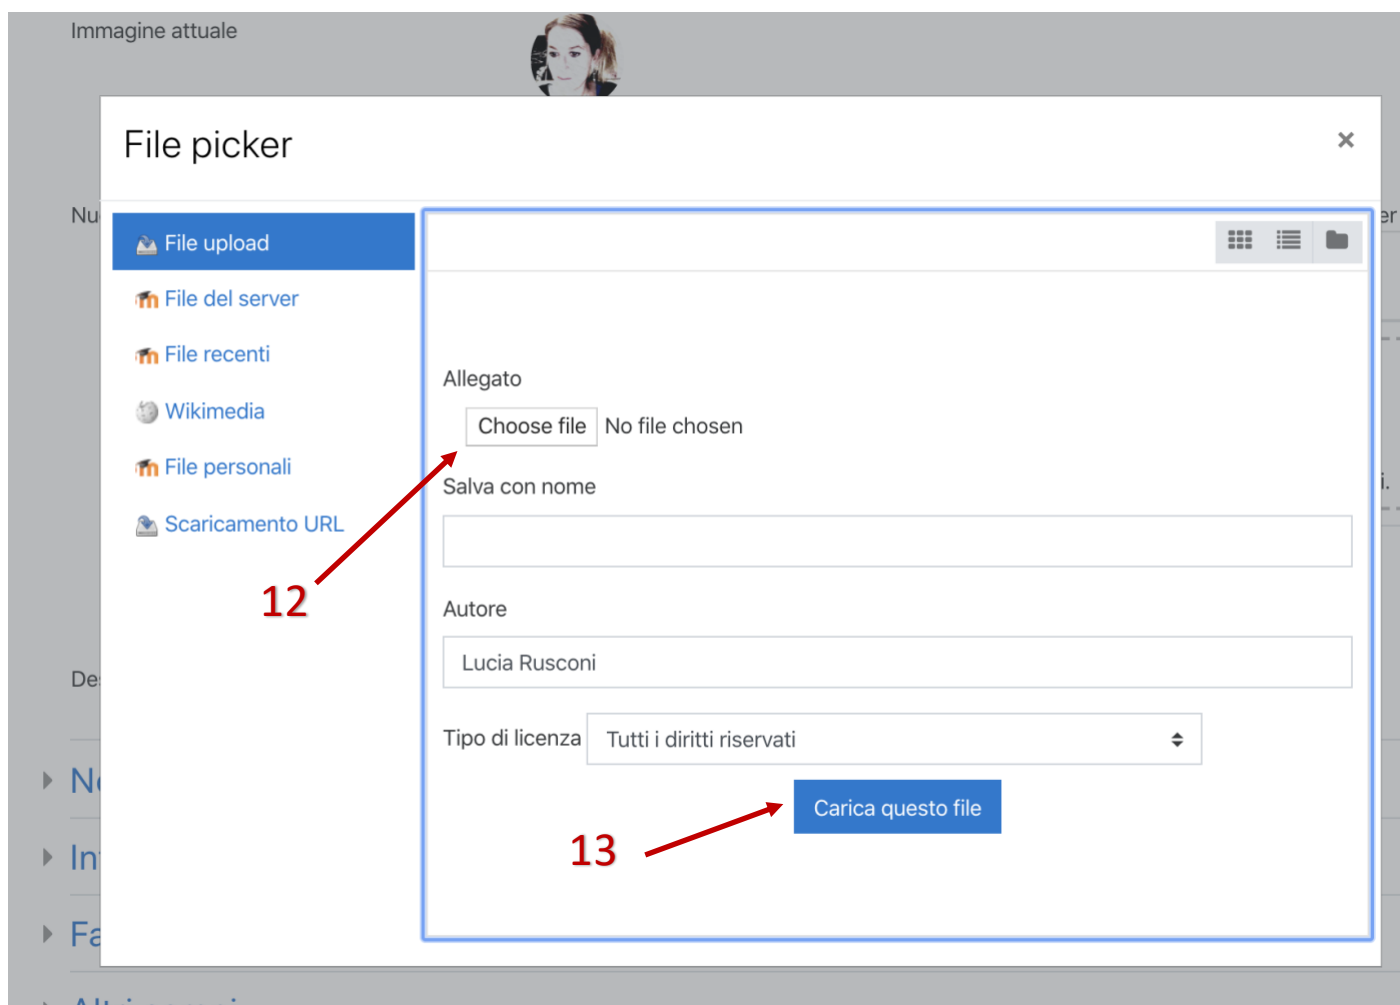

Espandi tutto

Terminata la modifica confermare cliccando **Aggiornamento profilo** che si trova in fondo alla pagina

2.4. Impostare foto profilo

Per impostare la foto del proprio profilo utente, bisogna entrare nel profilo (2.1), cercare la sezione "Immagine dell'utente".

Cliccare **11**

Nella finestra che si apre **12**

Successivamente cliccare sull'immagine da caricare e terminare cliccando **13**

3. Reset password

Nel caso non vi ricordate la password avete la possibilità di recuperarla cliccando **14**