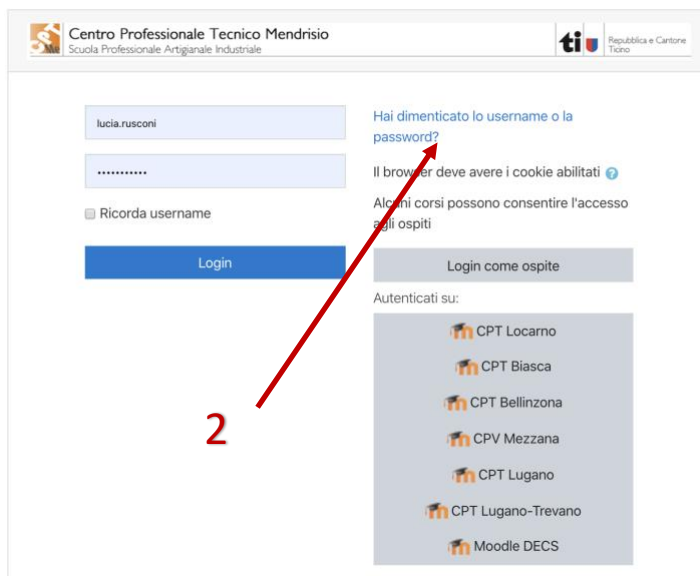

Moodle

Guida per studenti

Primi passi all'interno della piattaforma di e-learning Moodle.

Indice

1.	Accesso	2
1.1.	Accesso alla piattaforma	2
1.2.	Accesso al corso.....	3
2.	Profilo	4
2.1.	Profilo	4
2.2.	Modifica password	4
2.3.	Modifica e-mail.....	5
2.4.	Impostare foto profilo	6
3.	Reset password	7
4.	App per smartphone	8

1. Accesso

1.1. Accesso alla piattaforma

Per accedere a moodle basta andare sul sito <https://moodle.edu.ti.ch/cptmendrisio/>.

Una volta arrivata alla Home Page cliccare Login **1**

Questa è la pagina che vi si presenta.

Inserire le credenziali:

Username (solitamente **nome.cognome**)

Password (al primo accesso **Abc1234!**)

Se si ha dimenticato la password basta cliccare **2**

1.2. Accesso al corso

Moodle - CPT Mendrisio

Centro Professionale Tecnico Mendrisio
Scuola Professionale Artigianale Industriale

Repubblica e Cantone Ticino

Michele vi dà il benvenuto a MOODLE - CPT Mendrisio, piattaforma ricca di materiale didattico a disposizione degli allievi del CPT Mendrisio.

qualsiasi informazione contattateci all'indirizzo: decs-cpt.mendrisio.sistemisti@edu.ti.ch