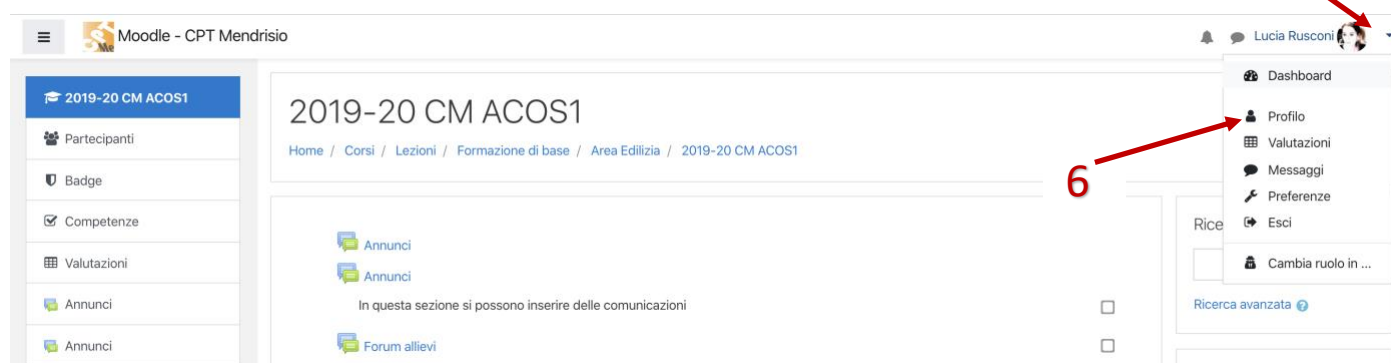

Lezioni
Qui trovi l'indice delle varie lezioni, suddivise per area e per materia.

Progetti
L'indice delle pagine dei progetti di sede.

Guida Moodle
Guida all'uso della piattaforma didattica

Accesso vincolato Condizioni per l'accesso: Il campo **Codice identificativo** del tuo profilo non deve essere vuoto (Altrimenti nascosto)

Cerca corsi

Utenti online
4 utenti online (ultimi 5 minuti)
Lucia Rusconi
Gianluca Micheli
Michele Tulipani
Ruben Cielo

È possibile vedere l'elenco dei corsi a cui si è iscritti sotto **I miei corsi** 3

In alternative c'è la possibilità di cercare un corso inserendo il nome del corso qui 4

2. Profilo

2.1. Profilo

Per accedere ai dati del proprio profilo basta cliccare qui. **5-6**

2.2. Modifica password

Per modificare la password cliccare qui **7-8**